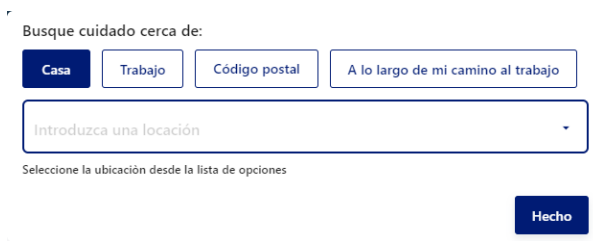

TX Child Care Connection – Familia Busca Guardería

A Abra su navegador e ingrese la dirección <https://find.childcare.texas.gov/welcome>.

B Haga clic en **Buscar Dirección, Ciudad, O Código Postal** para seleccionar la ubicación, luego presione **Hecho**.

C Haga clic en el espacio de **Medio de Transporte** y seleccione entre las opciones proveídas.

D Haga clic en el espacio de **Niños**. Use los botones de "+" y "-" para agregar el número de niños por quienes busca cuidado basado en su edad, luego presione **Hecho**.