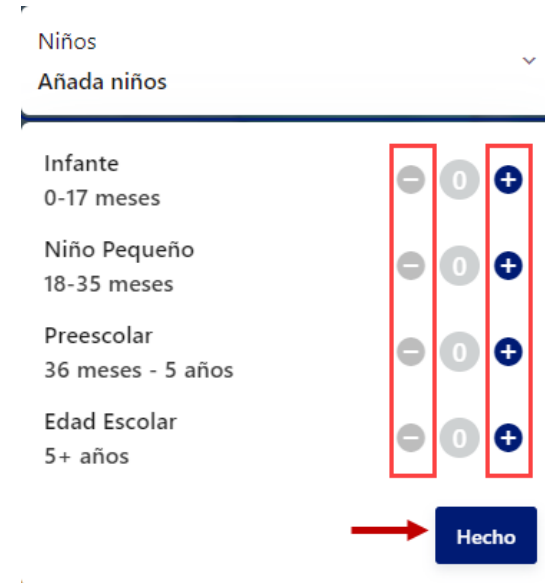

TX Child Care Connection – Familia Busca Guardería

A Abra su navegador e ingrese la dirección <https://find.childcare.texas.gov/welcome>.

B Haga clic en **Buscar Dirección, Ciudad, O Código Postal** para seleccionar la ubicación, luego presione **Hecho**.

C Haga clic en el espacio de **Medio de Transporte** y seleccione entre las opciones proveídas.

D Haga clic en el espacio de **Niños**. Use los botones de "+" y "-" para agregar el número de niños por quienes busca cuidado basado en su edad, luego presione **Hecho**.